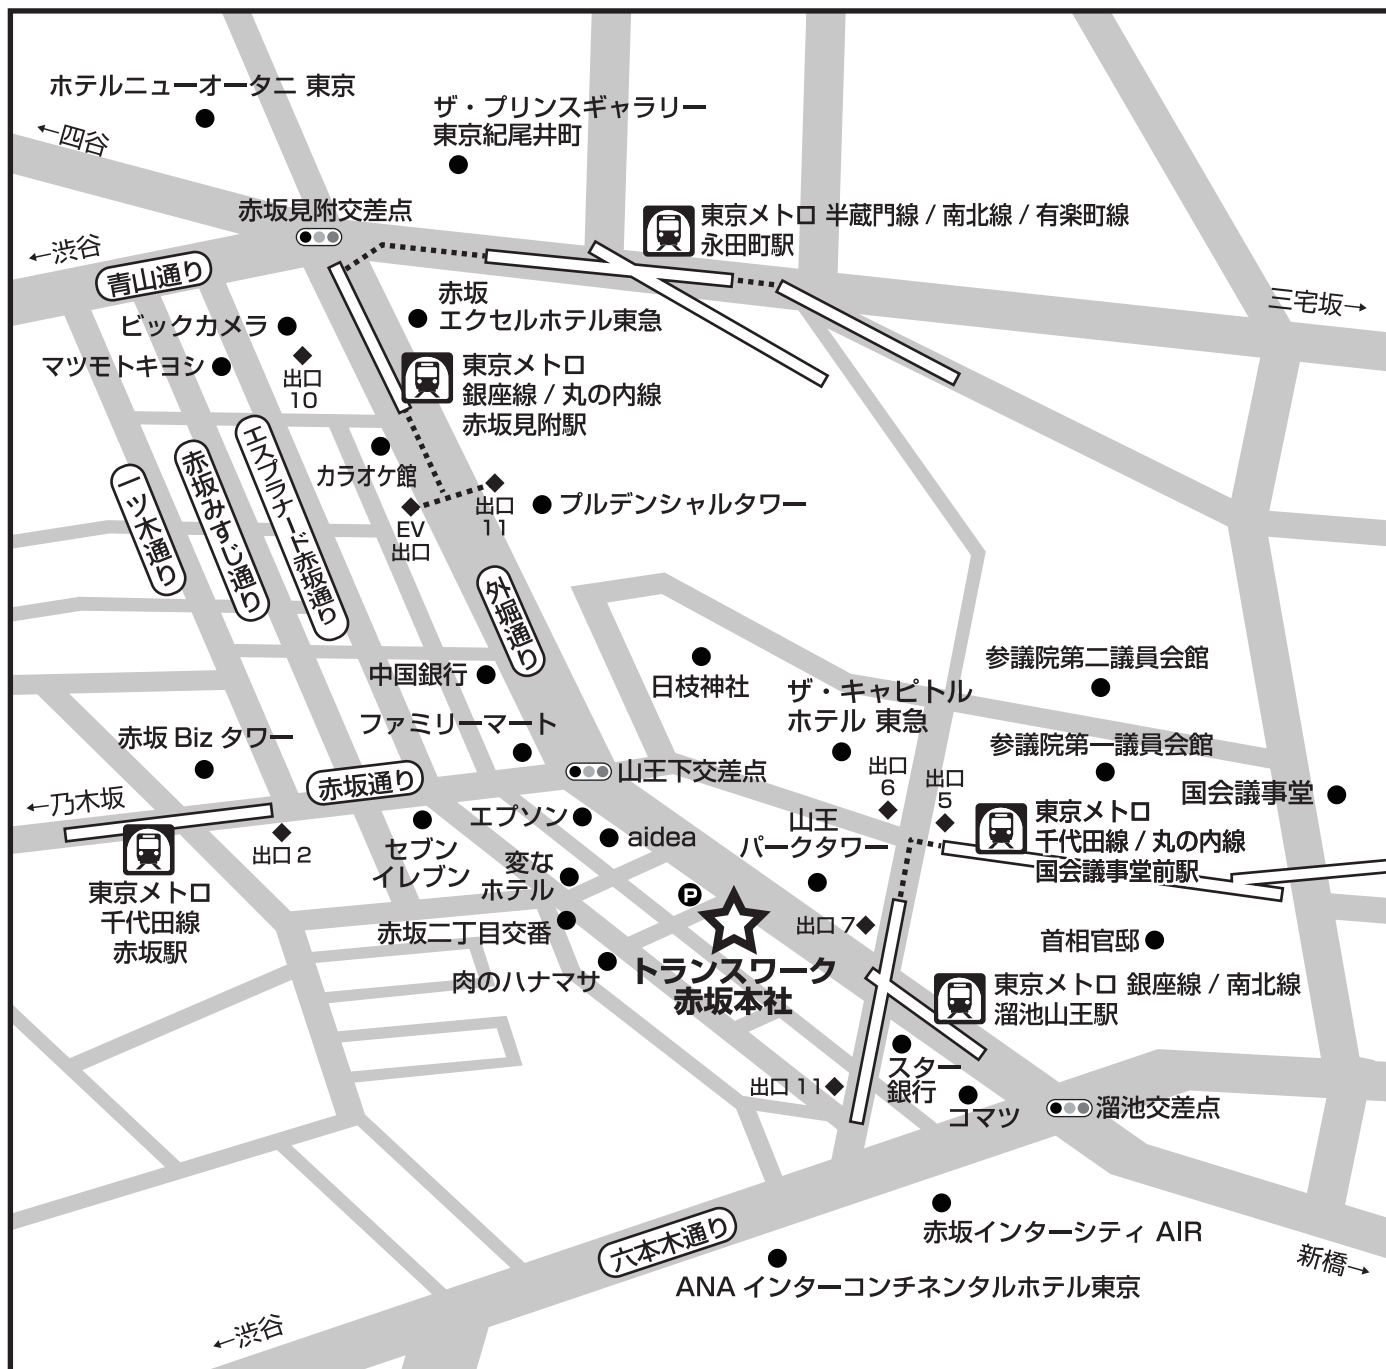

■赤坂本社・制作部オフィス

〒107-0052

東京都港区赤坂2丁目4-1 白亜ビル2F

TEL 03(3568)1313 FAX 03(3568)1314

[アクセス]

東京メトロ銀座線・南北線「溜池山王」駅(出口7)から徒歩2分

東京メトロ千代田線・丸の内線「国会議事堂前」駅(出口5)から徒歩4分 / 出口7から徒歩2分

東京メトロ千代田線「赤坂」駅(出口2)から徒歩4分

東京メトロ銀座線・丸の内線「赤坂見附」駅(ベルビー赤坂口・出口10)から徒歩8分 / 出口11から徒歩6分