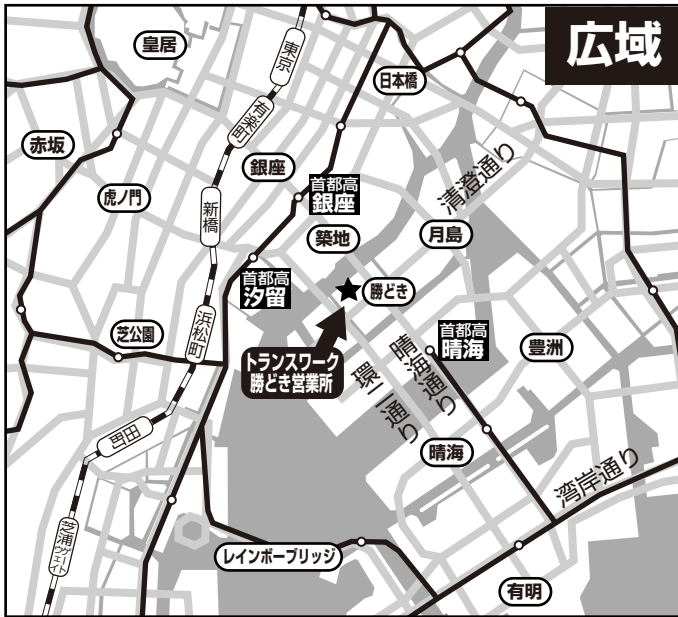

■勝どき営業所・技術部オフィス

〒104-0054 東京都中央区勝どき3-4-13日酒販勝どきビル 3階
TEL 03(5547)8415 FAX 03(5547)8416

広域

[車でのアクセス]
 首都高 10号晴海線 晴海出口から 約 1.1km
 首都高 都心環状線 銀座出口から 約 2km
 首都高 八重洲線 汐留出口から 約 1.8km
 JR 東京駅 八重洲口から 約 3.5km
 JR 新橋駅 汐留口から 約 2.4km

[電車でのアクセス]
 都営地下鉄 大江戸線 「勝どき」 駅
 A4a 出口から 徒歩 3分
 A4b / A3a 出口から 徒歩 4分

[東京 BRT(虎ノ門ヒルズ~新橋~勝どき~晴海)でのアクセス]
 勝どき BRT 停留所から 徒歩 5分

詳細

営業所入口
**トランスワーク
 勝どき営業所**
 (日酒販ビル3階)

都営地下鉄 大江戸線
 勝どき駅

出口 A4a 出口 A4b

東日本銀行
 出口 A3a

ファミリーマート

すき家 ローソン

勝どき BRT 停留所

勝どき陸橋立体交差点